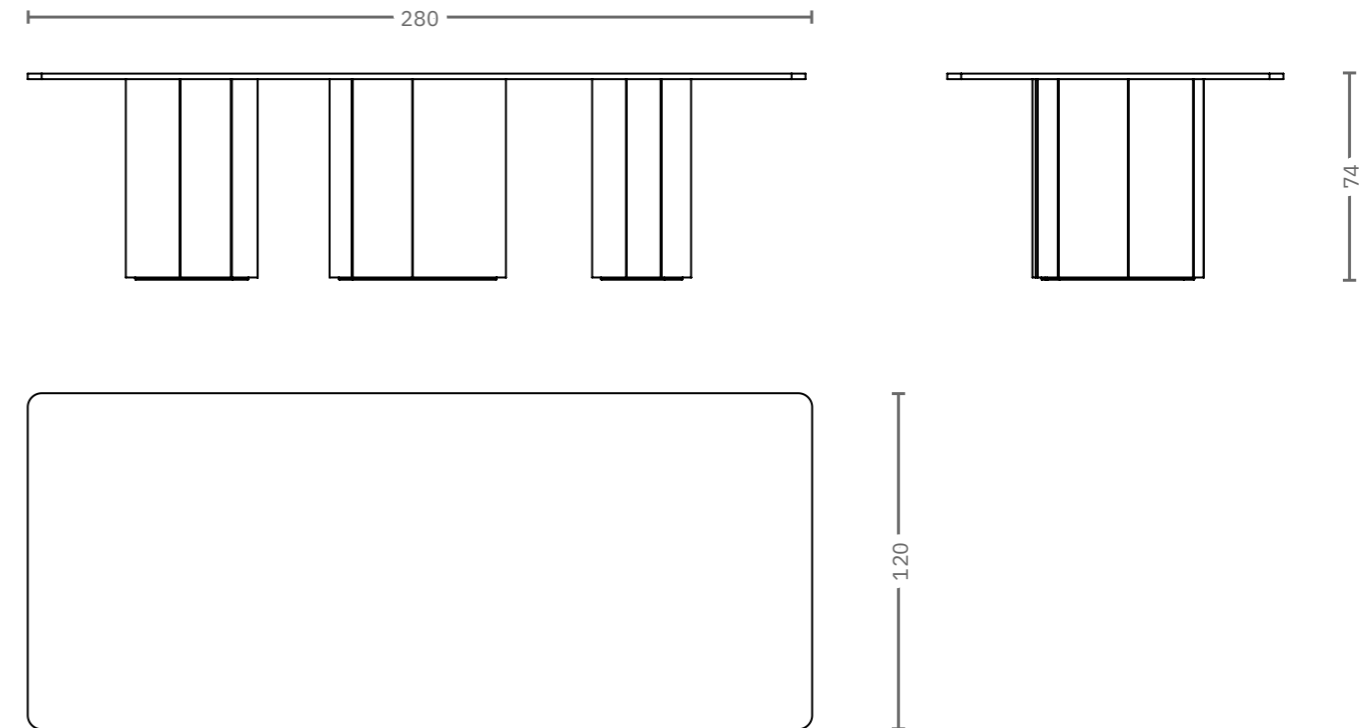

GIOPAGANI

**One Way
or Another**
DINING TABLE

One Way or Another DINING TABLE

GIOPAGANI

DESCRIPTION

One Way Or Another dining table is composed of a top in Patagonia marble with diamond-cut on the lower edge, reinforced by a metal support fixed to three asymmetrical legs.

Each leg is covered with a different combination of Patagonia marble slabs and polished brass finish sheets or black fir wood.

One-off edition with custom engraved brass plaque.

Il tavolo da pranzo One Way Or Another è composto da un top in marmo Patagonia diamantato sul lato inferiore, rinforzato da un supporto metallico fissato a tre gambe asimmetriche.

Ogni gamba è rivestita con una differente combinazione di lastre di marmo Patagonia e lamine in finitura ottone lucido o legno di abete anticato e tinto nero.

Edizione unica con incisione personalizzata su targa in ottone.

DIMENSIONS

L280xW120xH74 cm

One Way or Another DINING TABLE

GIOPAGANI

STRUCTURE - MARBLE

PATAGONIA S05

LEGS DETAILS - METAL

BRUSHED BRASS M02