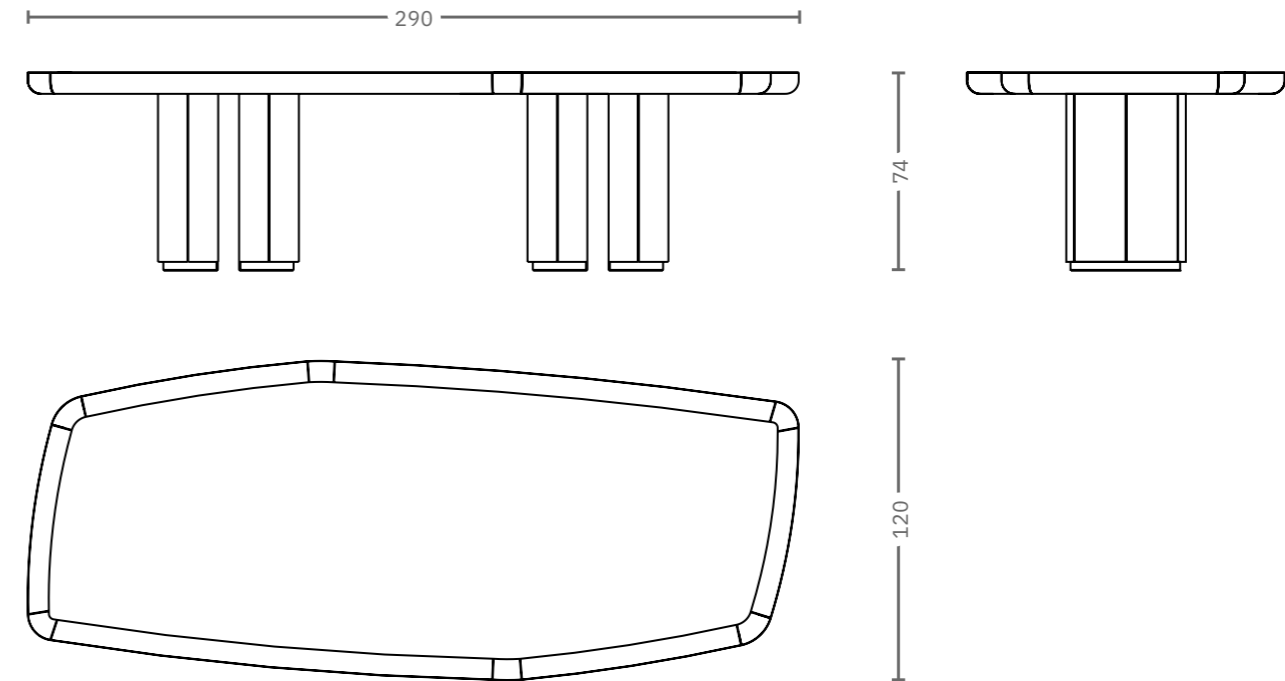

Ogni basamento è costituito da due semicilindri, in lastre di marmo Ambrosia nella parte esterna e metallo nero opaco nella parte interna e nello zoccolo.

For No One Dining Table è disponibile unicamente in questa combinazione di materiali.

Edizione unica con incisione personalizzata su targa in ottone.

DIMENSIONS

LARGE
L290xW120xH74 cm

ROUND
L160xW160xH74 cm

LARGE

ROUND

For No One DINING TABLE

GIOPAGANI