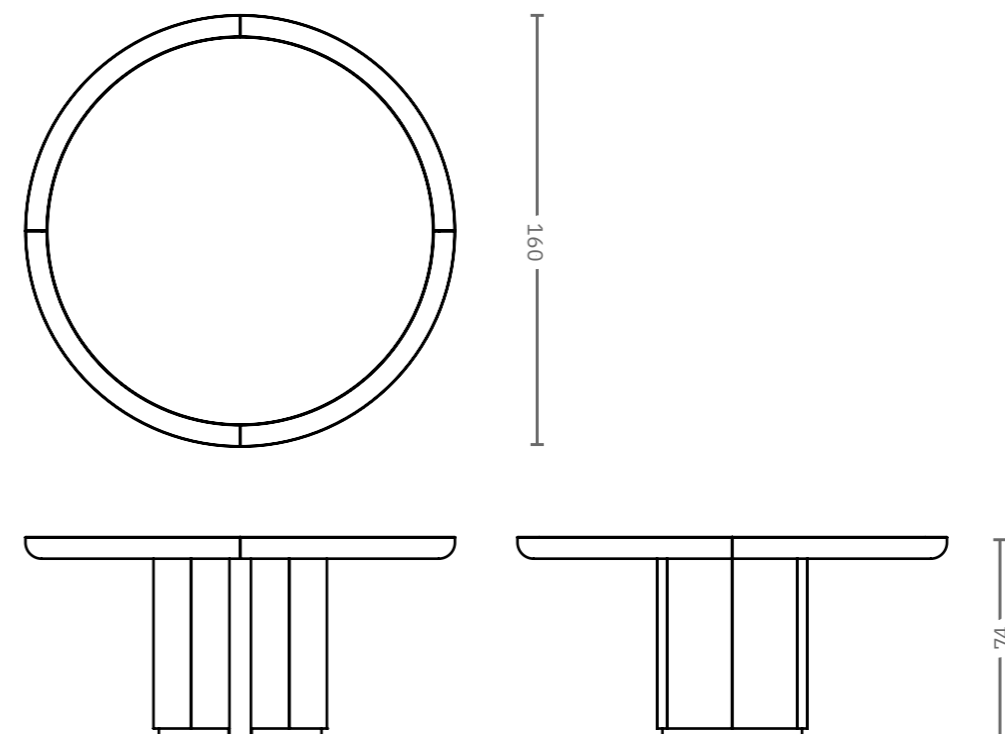

GIOPAGANI

For No One
DINING TABLE

For No One DINING TABLE

GIO PAGANI

DESCRIPTION

For No One dining table has a top made up of a supported Ambrosia matt marble slab with an 8 cm frame in solid marble.

The top is anchored to the two bases by matt black metal plates. Each base is made up of two half-cylinders in matt-finishing Ambrosia marble on the outside and matt black metal on the inside and in the plinth.

Ogni basamento è costituito da due semicilindri, in lastre di marmo Ambrosia nella parte esterna e metallo nero opaco nella parte interna e nello zoccolo.

For No One Dining Table è disponibile unicamente in questa combinazione di materiali.

Edizione unica con incisione personalizzata su targa in ottone.

DIMENSIONS

LARGE
L290xW120xH74 cm

ROUND
L160xW160xH74 cm

LARGE

ROUND

For No One DINING TABLE

GIOPAGANI